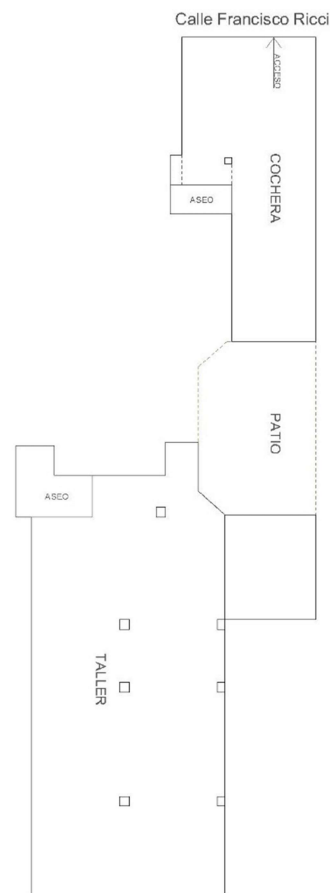

*EXTRAS_

Alquiler de proyector y pantalla 40€

Alquiler altavoz y micrófono 25€

Alquiler de rótulo luminoso 20€

Alquiler de nevera industrial 20€

Alquiler de cristalería: 35 copas de vino 30€ / 35 chatos 20€ / 35 vasos 20€

**50% horas de montaje y desmontaje.

**Recogida de material el día posterior 60€.

**10% de descuento para grupos de menos de 12 pax.

**10% de descuento para alquileres de más de 1 día.

**Incluye mobiliario y limpieza. No incluye iva.

**Horarios para eventos comprendidos entre las 8.00h y las 22.00h.

SDM